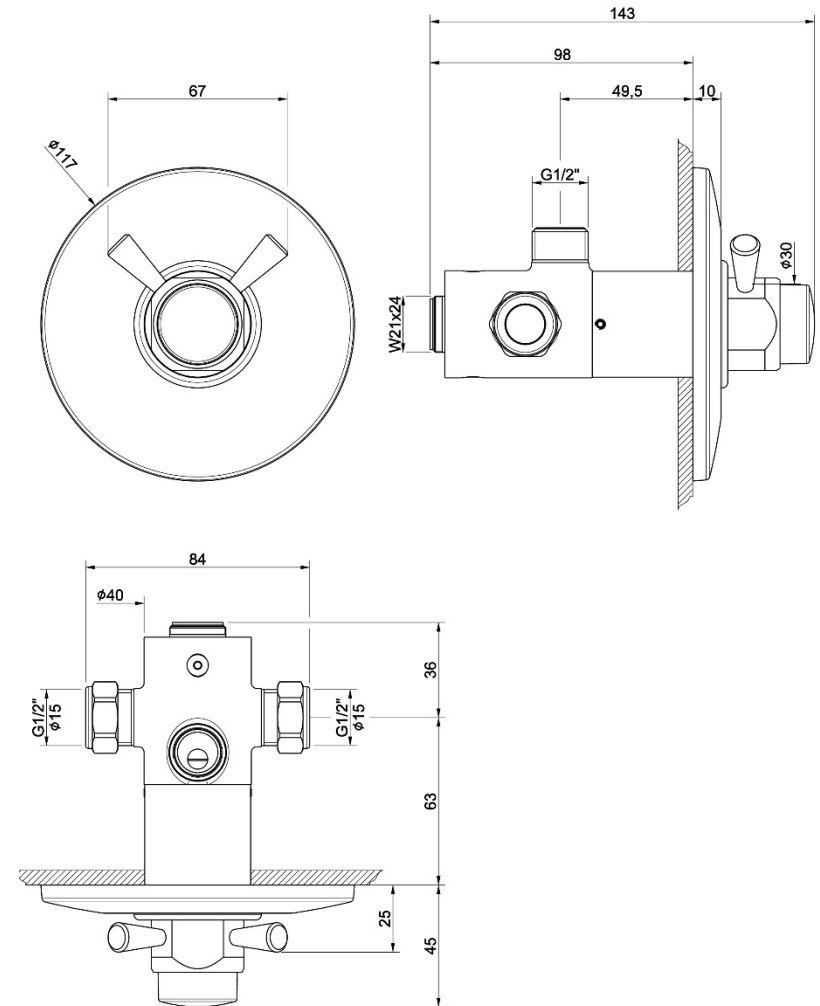

5

6

Manuale d'istruzione

Installation instruction

MISCELATORE TEMPORIZZATO
PROLUNGATO DA INCASSO
CONCEALED EXTENDED SELF-CLOSING
MIXER

IST024260005XXX

REV00

1

3

4

2