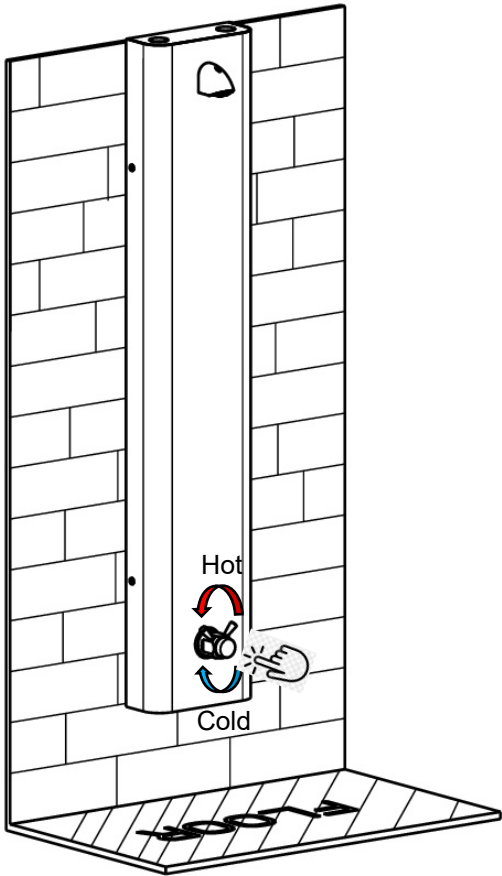

6

Manuale d'istruzione

Installation instruction

PANNELLO DOCCIA ESTERNO CON  
MISCELATORE TEMPORIZZATO E SOFFIONE  
GETTO FISSO

EXTERNAL SHOWER PANEL WITH SELF-CLOSING  
MIXER AND ANTLIGATURE SHOWER  
HEAD FIXED JET